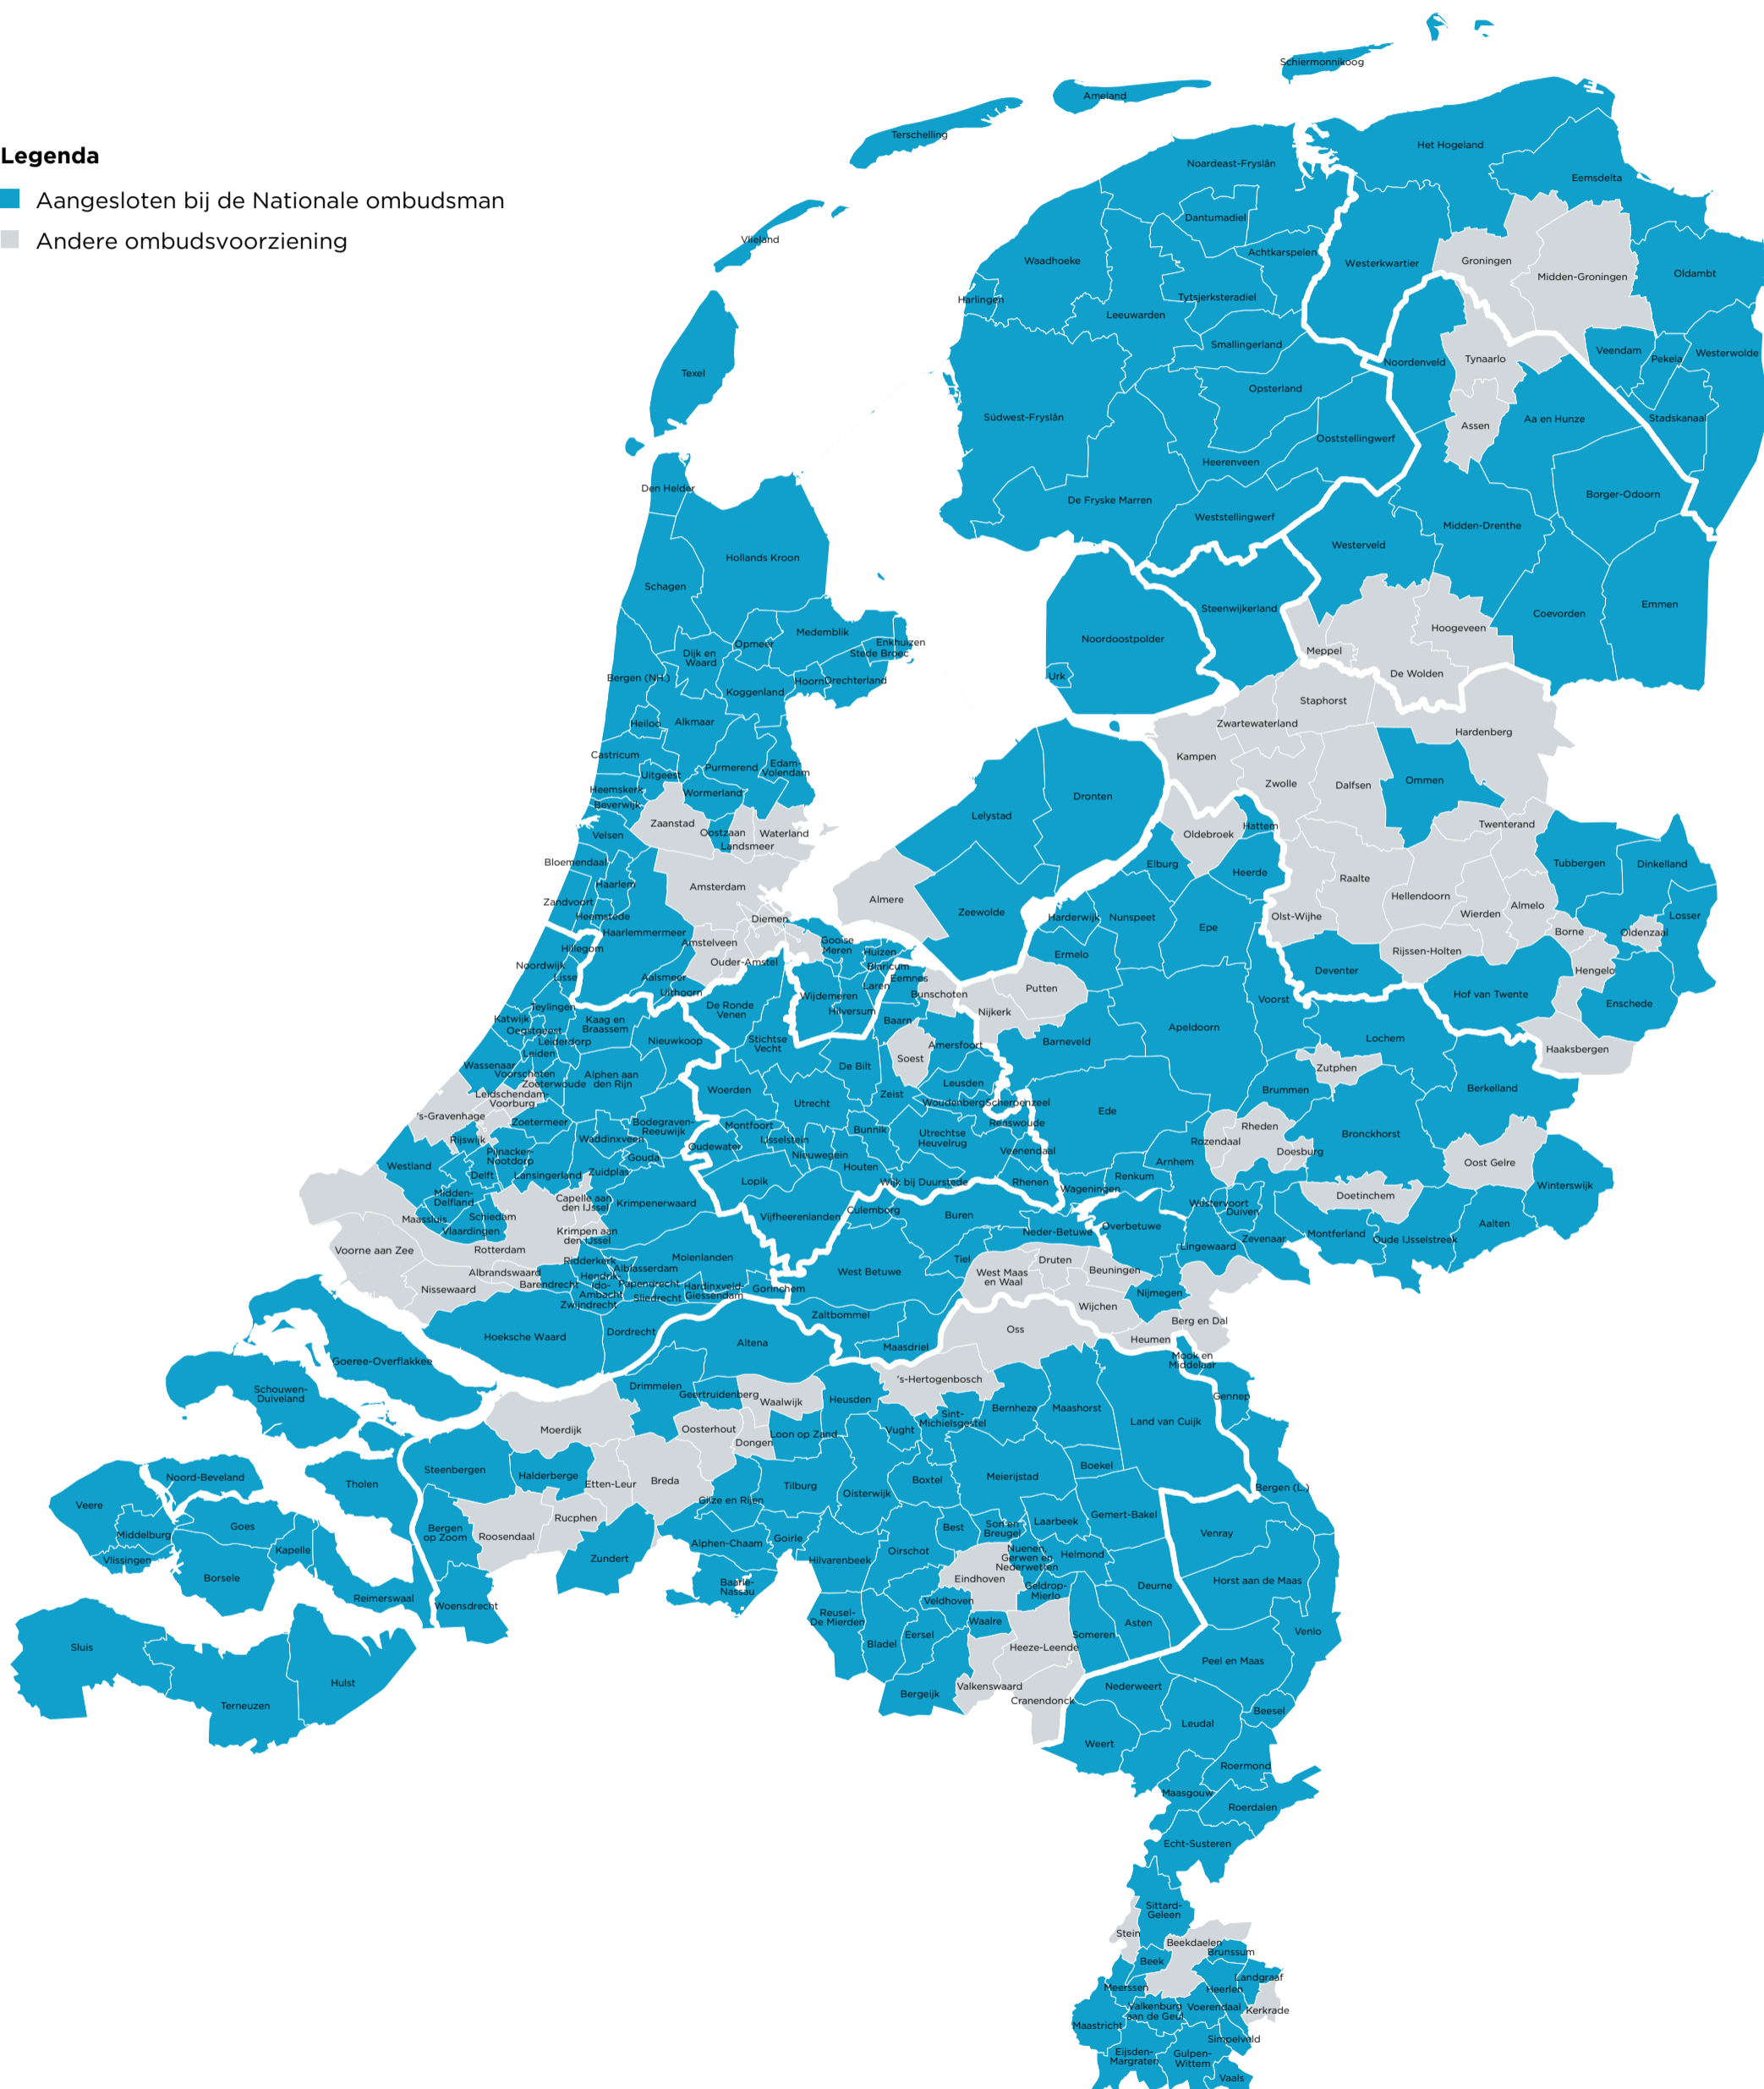

269 gemeenten (78,6%) aangesloten bij de Nationale ombudsman

Legenda

- Aangesloten bij de Nationale ombudsman
- Andere ombudsvoorziening

269 gemeenten (78,6%) aangesloten bij de Nationale ombudsman

Legenda